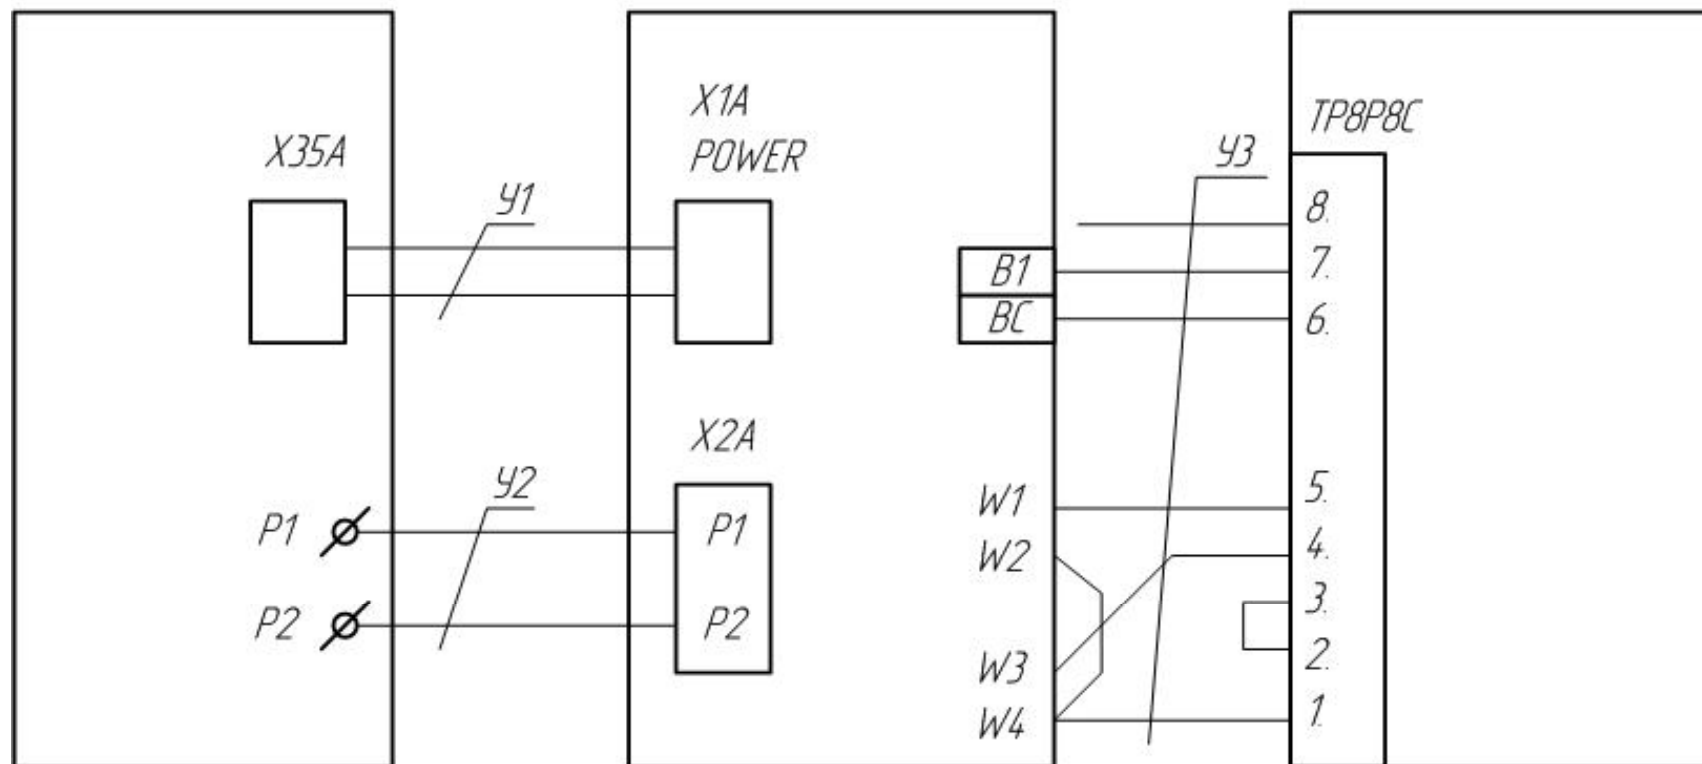

DAIKIN — внутр. блок

Адаптер KRP4A53 (52, 51)

СРК-М, разъёмы А1, А2, А3

P1, P2 — не имеет полярности

Y1 и Y2 — из комплекта адаптера

Y3 — UTP4 (4 витые пары, 8 проводников)