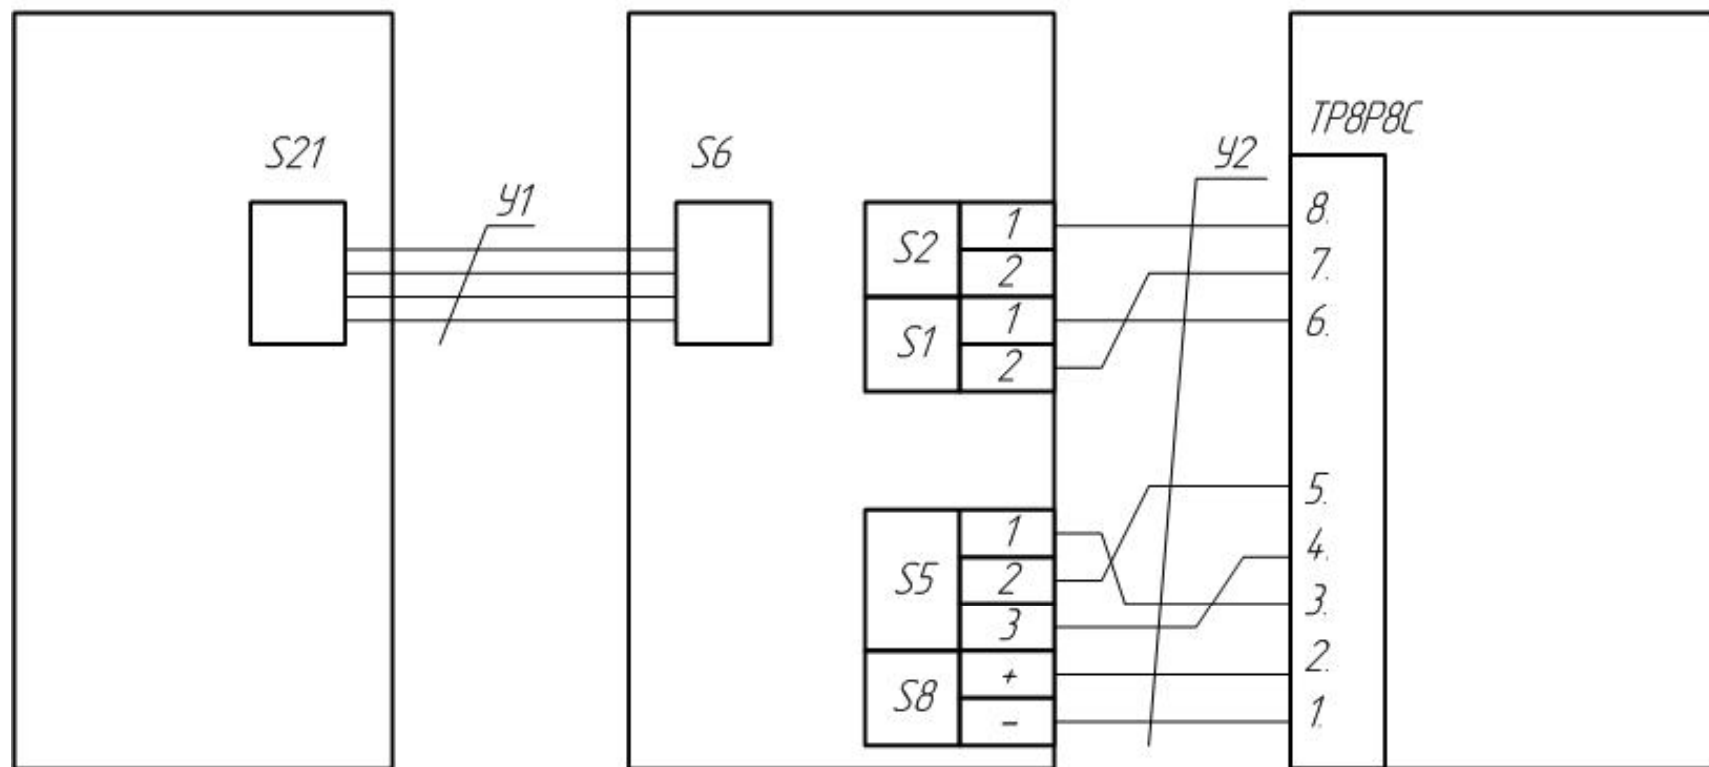

DAIKIN — внутр. блок

Адаптер KRP413

СРК-М, разъёмы А1, А2, А3

Y1 — из комплекта адаптера

Y2 — UTP4 (4 витые пары, 8 проводников)